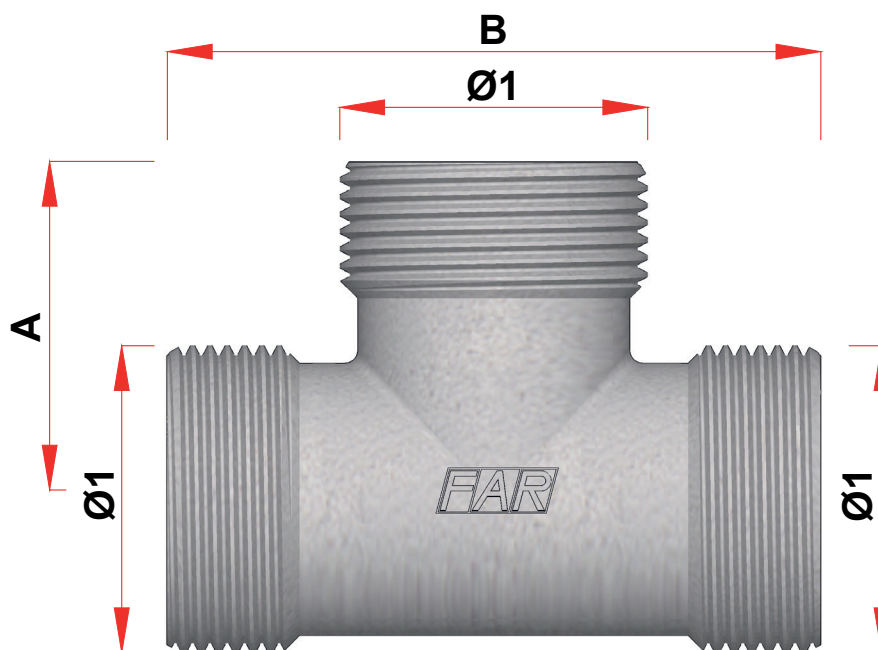

DIMENSIONI TEE MASCHIO ART 2312120.

ART. 2312120			
CODICE	Ø1	A	B
2312120	24x19	26	51

Quote espresse in mm